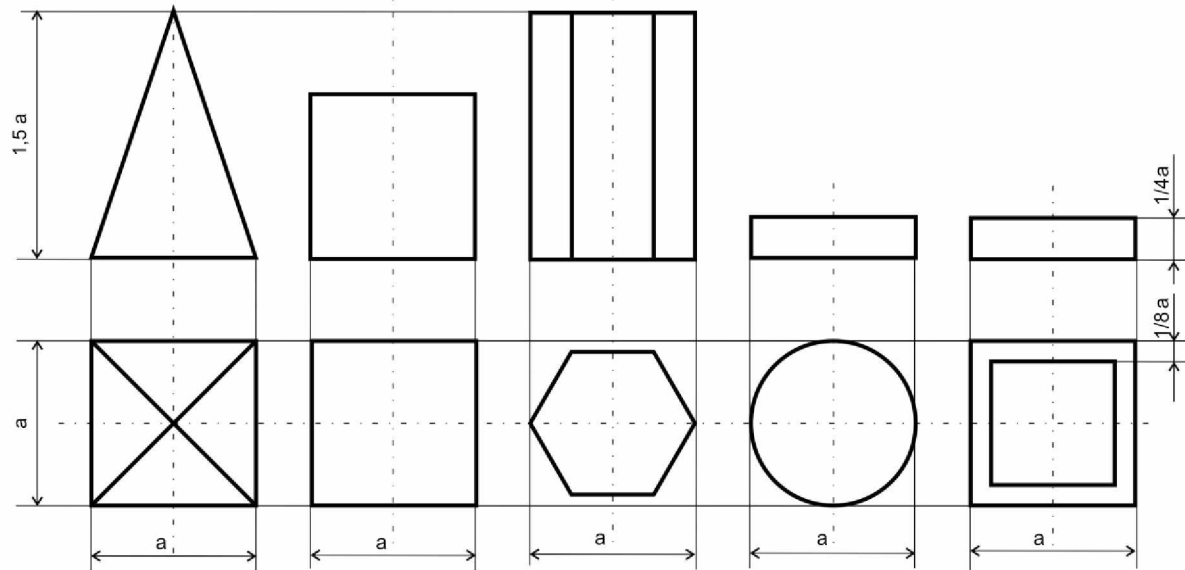

Билет №0
по творческому конкурсу «Графическая объемно-пространственная композиция»

БИЛЕТ №0
по творческому конкурсу «Графическая объемно-пространственная композиция»

Задание:

Создать на основе заданного ряда геометрических форм, повторив одну на выбор, объемно пространственную композицию по представлению.

Обязательные требования:

- использование всех фигур, указанных в билете;
- использовать повтор одной геометрической формы;
- изобразить 2-3 поисковых эскиза композиции;
- предметы изобразить с учетом линейной перспективы ;
- сохранить указанные в билете пропорции;
- соблюдать правильность построения, врезок друг в друга, пересечений;
- уравновесить элементы композиции, выявить композиционный центр.

ПРИМЕР РАБОТЫ ПО ТВОРЧЕСКОМУ КОНКУРСУ
«Графическая объемно-пространственная композиция»